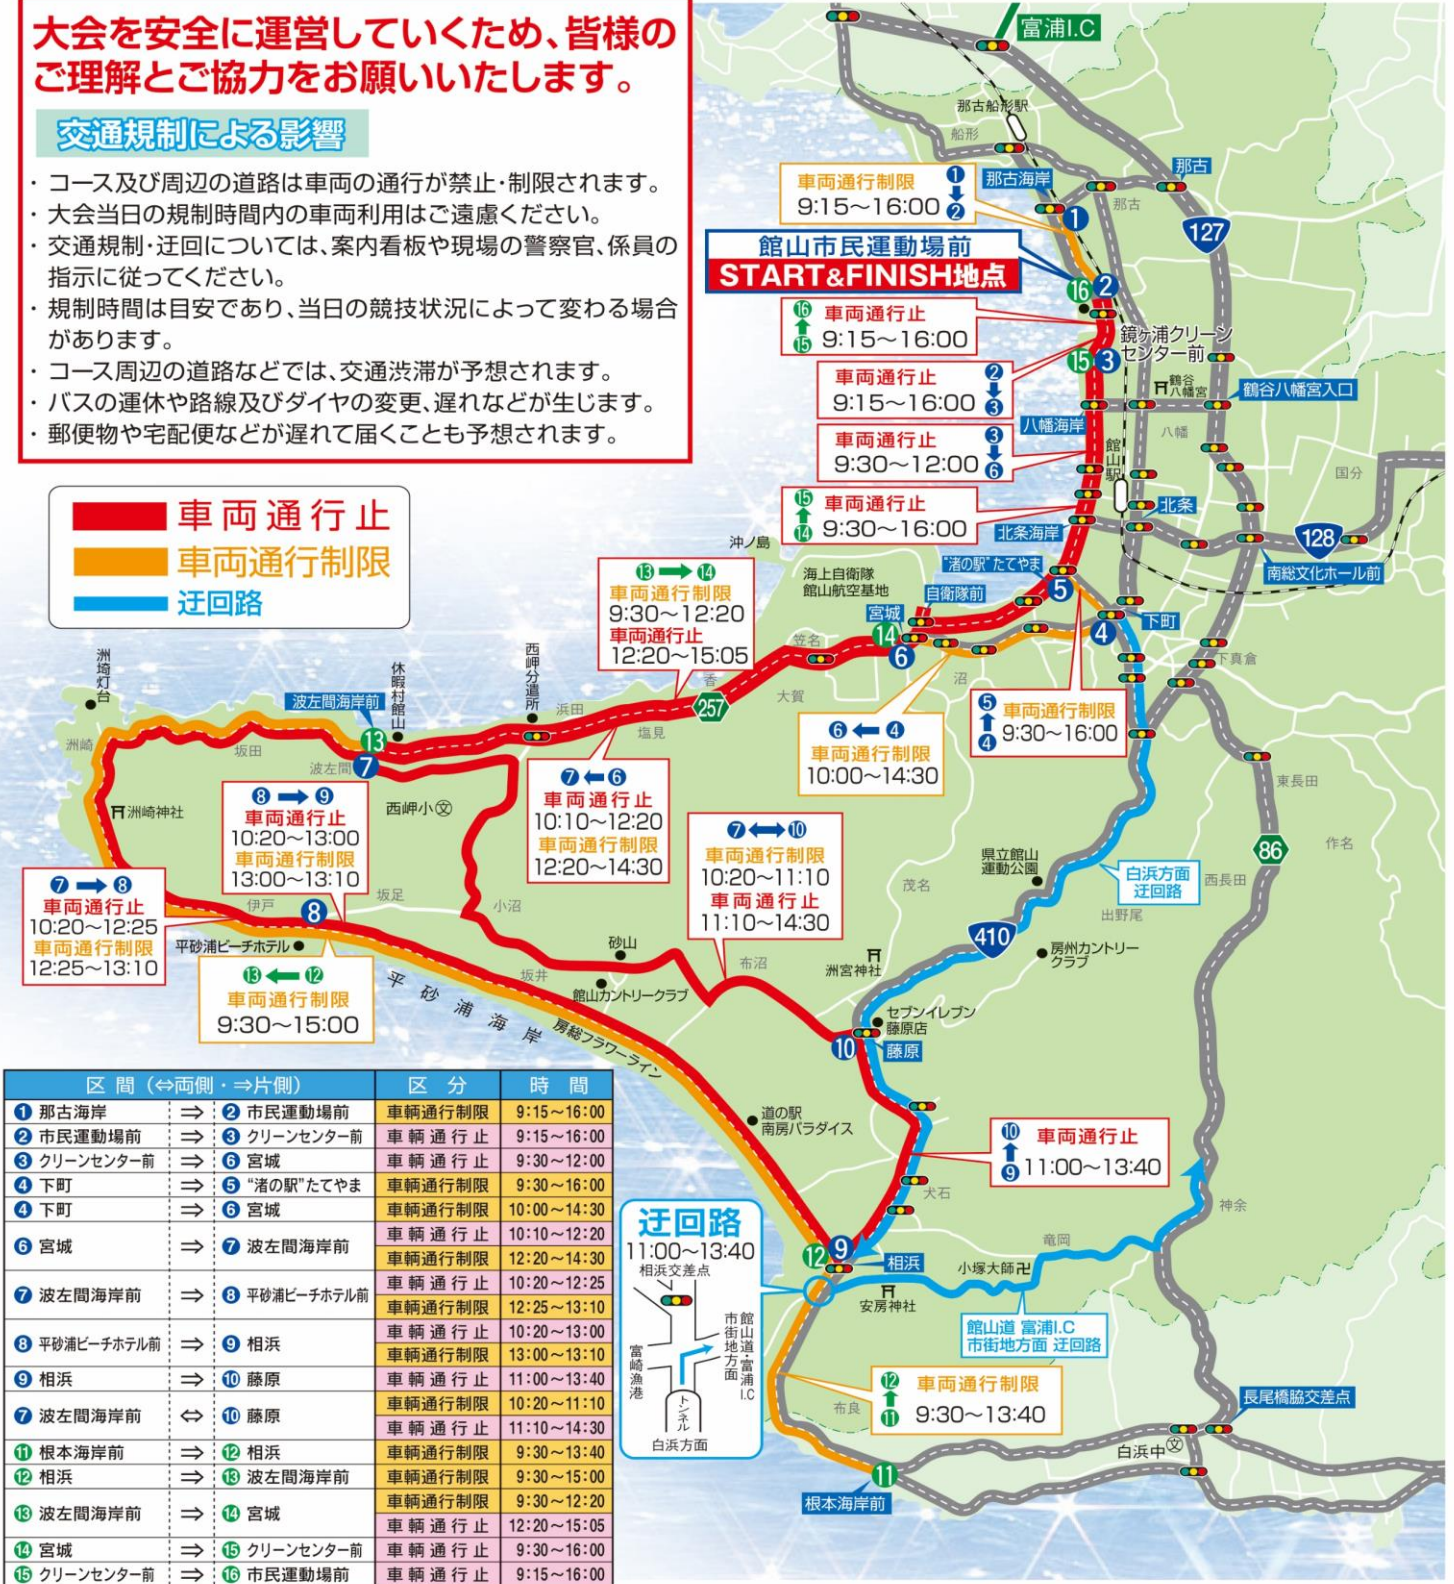

館山若潮マラソン 交通規制のお知らせ

令和6年1月28日(日)

大会を安全に運営していくため、皆様のご理解とご協力をお願いいたします。

交通規制による影響

- ・コース及び周辺の道路は車両の通行が禁止・制限されます。
- ・大会当日の規制時間内の車両利用はご遠慮ください。
- ・交通規制・迂回については、案内看板や現場の警察官、係員の指示に従ってください。
- ・規制時間は目安であり、当日の競技状況によって変わる場合があります。
- ・コース周辺の道路などでは、交通渋滞が予想されます。
- ・バスの運休や路線及びダイヤの変更、遅れなどが生じます。
- ・郵便物や宅配便などが遅れて届くことも予想されます。

- 車両通行止
- 車両通行制限
- 迂回路

問合せ先

館山若潮マラソン大会事務局
(館山市役所スポーツ課内 月~金 / 9:00~17:00 祝日除く)

千葉県館山警察署

TEL 0470-22-3696

TEL 0470-23-0110